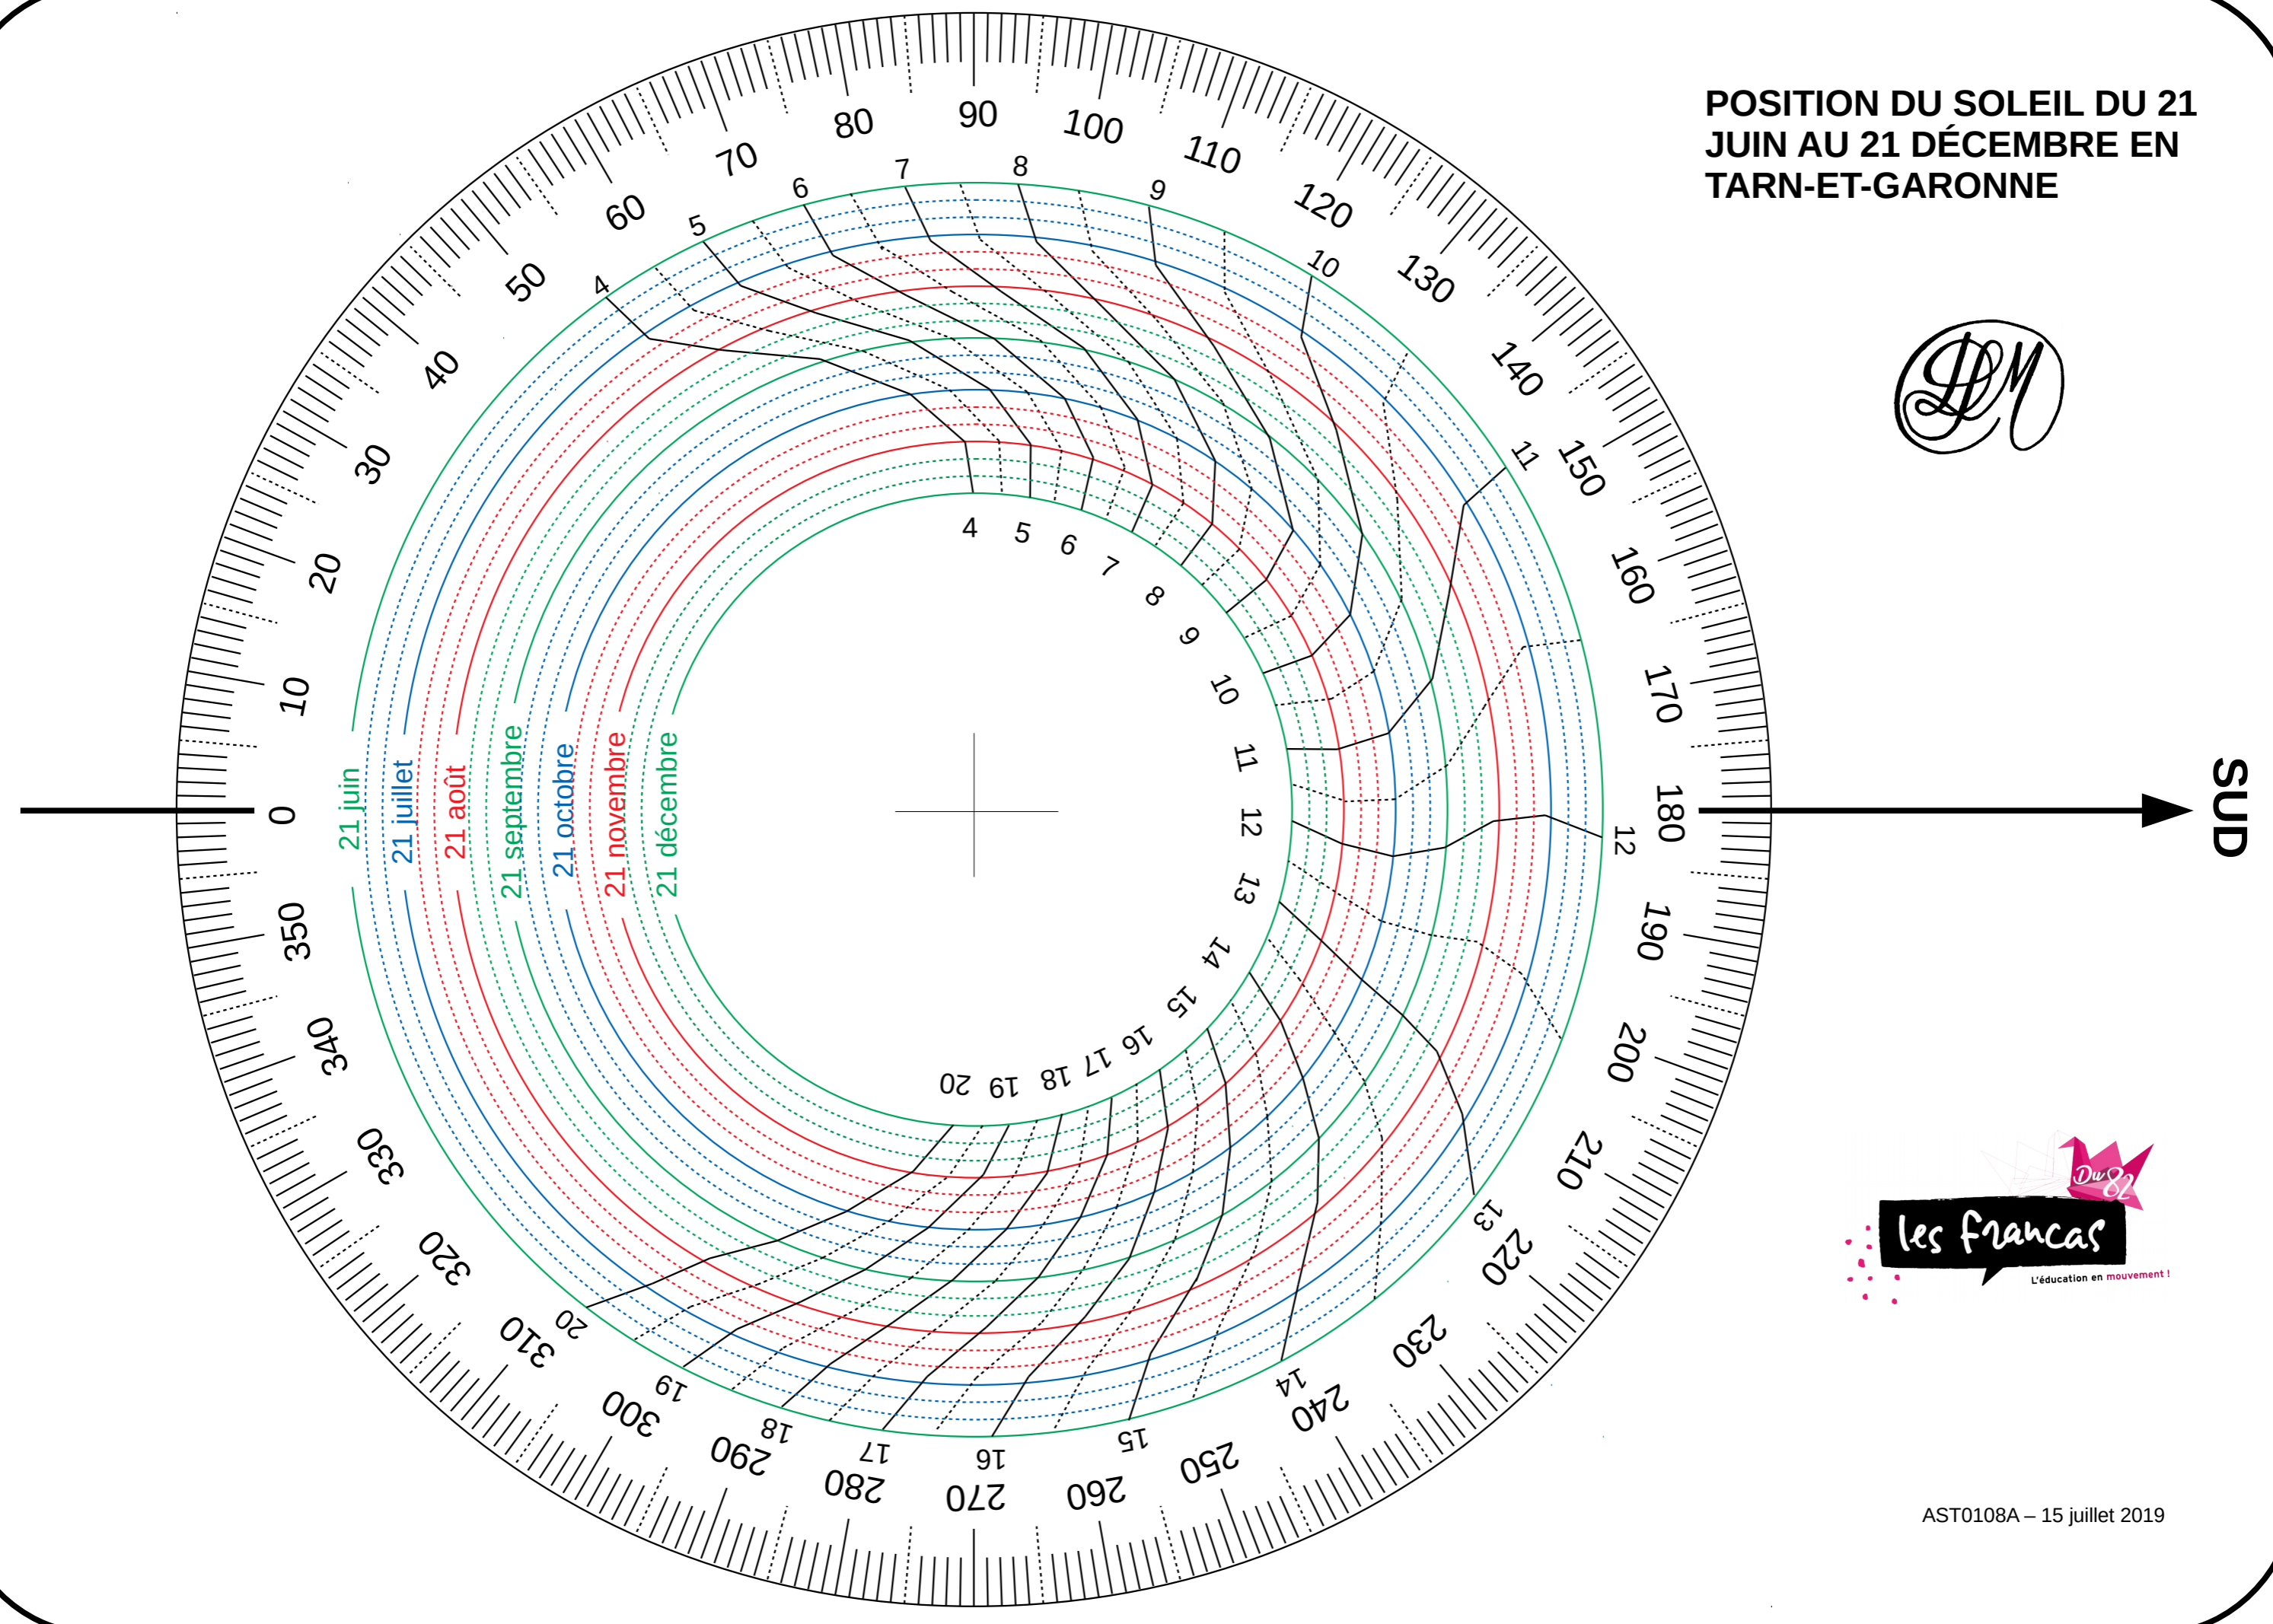

# POSITION DU SOLEIL DU 21 JUIN AU 21 DÉCEMBRE EN TARN-ET-GARONNE

44° 07' 00" Nord  
01° 21' 00" Est

21 juin  
21 juillet  
21 août  
21 septembre  
21 octobre  
21 novembre  
21 décembre

Partie à évider  
Fixer un fil entre A et B

Flèche violette à redresser verticalement